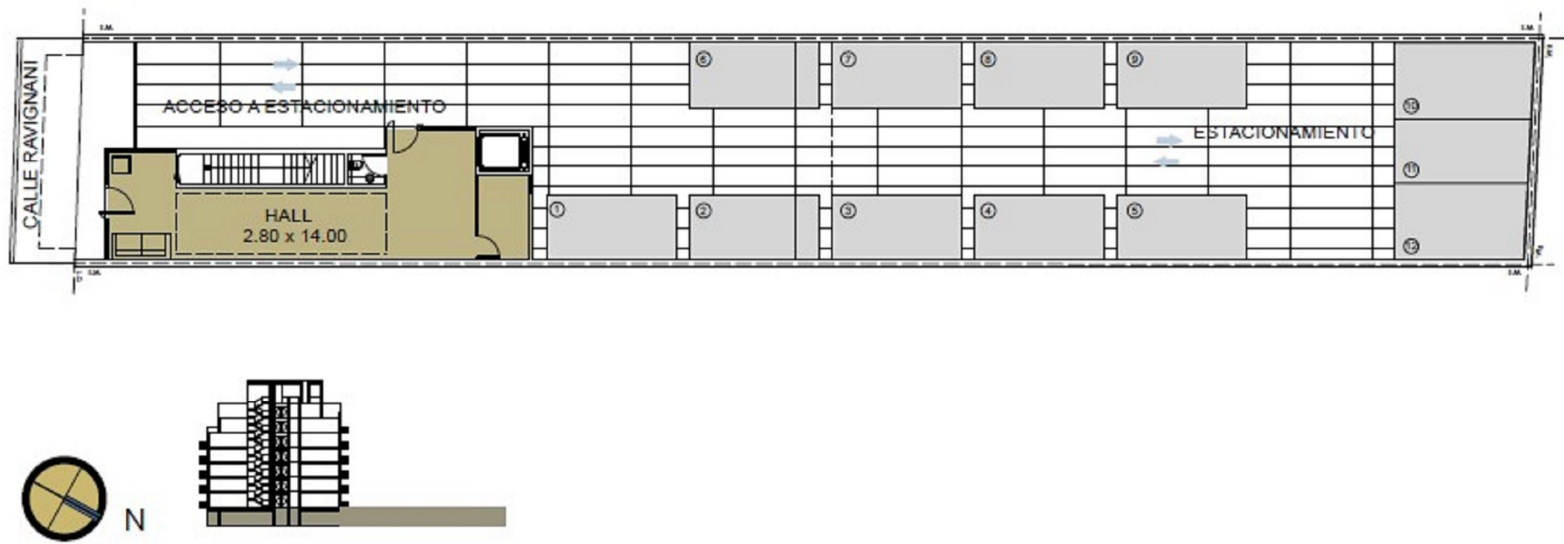

Ravignani 1460

Palermo Hollywood

Ravignani1460

Palermo Hollywood

Planta Baja

Ravignani1460

Palermo Hollywood

LOFT A		LOFT B		LOFT C		LOFT D	
CUBIERTOS	44.00 m2	CUBIERTOS	44.00 m2	CUBIERTOS	44.00 m2	CUBIERTOS	44.00 m2
SEMICUBIER	5.00 m2	SEMICUBIER	5.00 m2	SEMICUB	5.00 m2	SEMICUB	5.00 m2
TOTAL	49.00 m2	TOTAL	49.00 m2	DESCUBIER	10.00 m2	DESCUBIER	10.00 m2
				TOTAL	59.00 m2	TOTAL	59.00 m2

Planta 1° Piso

Ravignani1460

Palermo Hollywood

LOFT A		LOFT B		LOFT C		LOFT D	
CUBIERTOS	44.00 m2	CUBIERTOS	44.00 m2	CUBIERTOS	44.00 m2	CUBIERTOS	44.00 m2
SEMICUBIER	5.00 m2	SEMICUBIER	5.00 m2	SEMICUBIER	5.00 m2	SEMICUBIER	5.00 m2
TOTAL	49.00 m2	TOTAL	49.00 m2	TOTAL	49.00 m2	TOTAL	49.00 m2

Planta Tipo 2° al 5' Piso

Ravignani1460

Palermo Hollywood

N

LOFT A	
CUBIERTOS	35.00 m2
SEMICUB	5.00 m2
DESCUBIER	30.00 m2
TOTAL	70.00 m2

LOFT B	
CUBIERTOS	35.00 m2
SEMICUB	5.00 m2
SEMICUBIER	30.00 m2
TOTAL	70.00 m2

LOFT C	
CUBIERTOS	44.00 m2
SEMICUBIER	5.00 m2
TOTAL	49.00 m2

LOFT D	
CUBIERTOS	44.00 m2
SEMICUBIER	5.00 m2
TOTAL	49.00 m2

Ravignani 1460

Palermo Hollywood

Planta 7' Piso

Ravignani1460

Palermo Hollywood

Planta 8' Piso