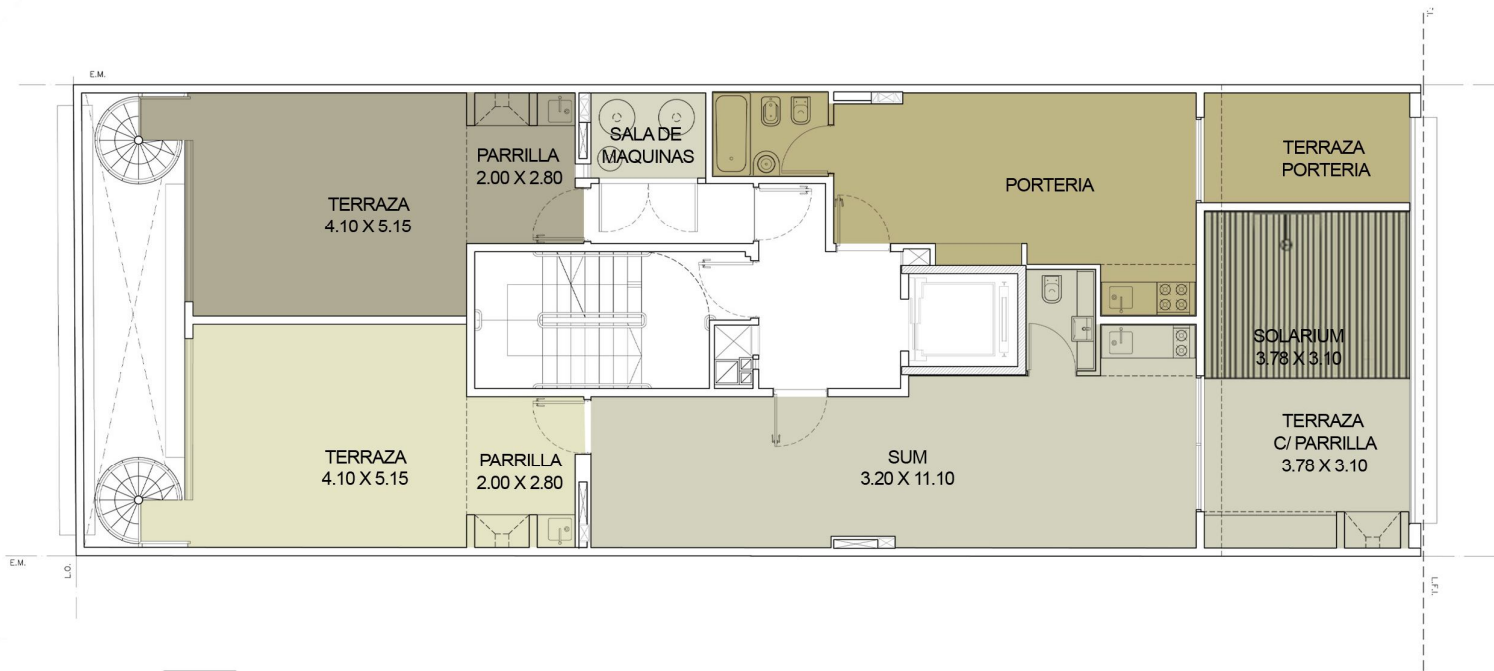

Ravignani 1460

Palermo Hollywood

Ravignani1460

Palermo Hollywood

Planta Baja

Ravignani1460

Palermo Hollywood

LOFT A		LOFT B		LOFT C		LOFT D	
CUBIERTOS	44.00 m2	CUBIERTOS	44.00 m2	CUBIERTOS	44.00 m2	CUBIERTOS	44.00 m2
SEMICUBIER	5.00 m2	SEMICUBIER	5.00 m2	SEMICUB	5.00 m2	SEMICUB	5.00 m2
TOTAL	49.00 m2	TOTAL	49.00 m2	DESCUBIER	10.00 m2	DESCUBIER	10.00 m2
				TOTAL	59.00 m2	TOTAL	59.00 m2

Planta 1° Piso

Ravignani1460

Palermo Hollywood

LOFT A		LOFT B		LOFT C		LOFT D	
CUBIERTOS	44.00 m2	CUBIERTOS	44.00 m2	CUBIERTOS	44.00 m2	CUBIERTOS	44.00 m2
SEMICUBIER	5.00 m2	SEMICUBIER	5.00 m2	SEMICUBIER	5.00 m2	SEMICUBIER	5.00 m2
TOTAL	49.00 m2	TOTAL	49.00 m2	TOTAL	49.00 m2	TOTAL	49.00 m2

Planta Tipo 2° al 5' Piso

Ravignani1460

Palermo Hollywood

N

LOFT A	
CUBIERTOS	35.00 m2
SEMICUB	5.00 m2
DESCUBIER	30.00 m2
TOTAL	70.00 m2

LOFT B	
CUBIERTOS	35.00 m2
SEMICUB	5.00 m2
SEMICUBIER	30.00 m2
TOTAL	70.00 m2

LOFT C	
CUBIERTOS	44.00 m2
SEMICUBIER	5.00 m2
TOTAL	49.00 m2

LOFT D	
CUBIERTOS	44.00 m2
SEMICUBIER	5.00 m2
TOTAL	49.00 m2

Ravignani 1460

Palermo Hollywood

Planta 7' Piso

Ravignani1460

Palermo Hollywood

Planta 8' Piso