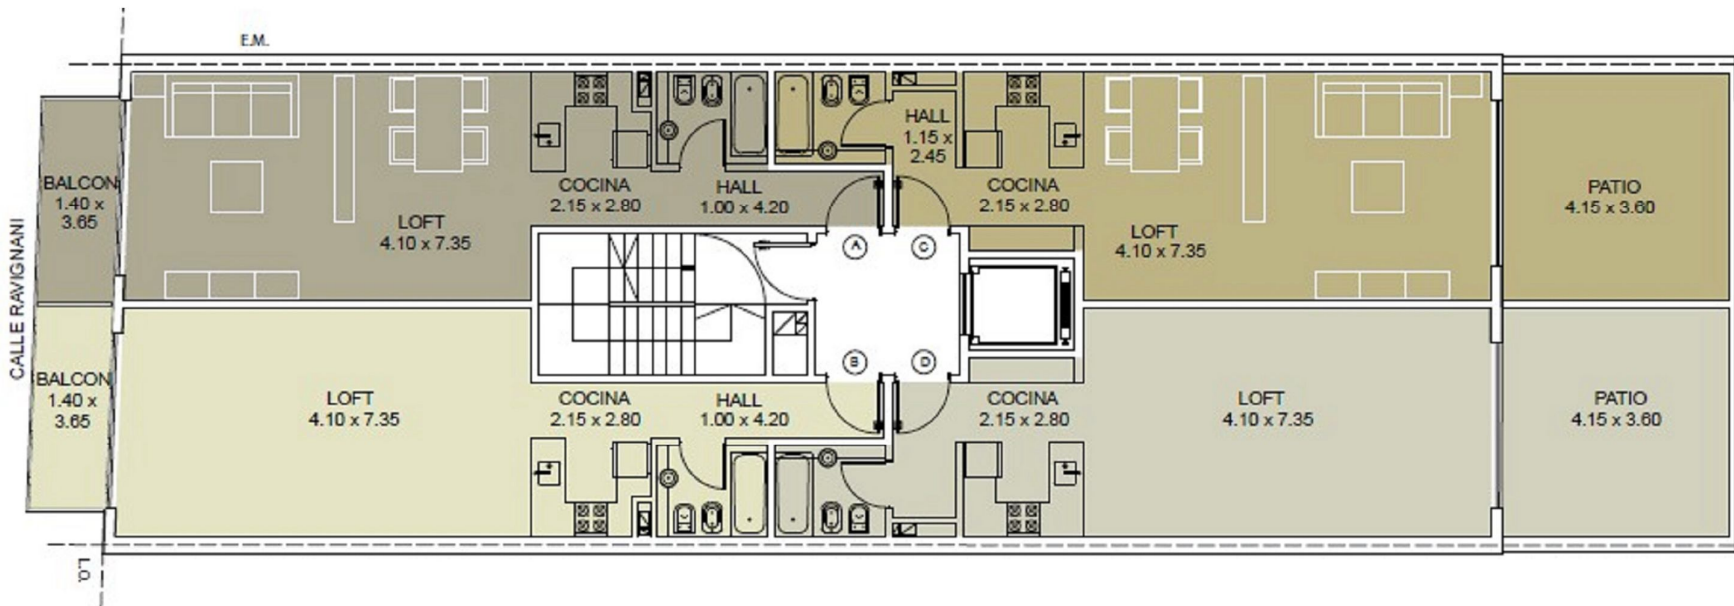

Ravignani 1460

Palermo Hollywood

Ravignani1460

Palermo Hollywood

Planta Baja

Ravignani1460

Palermo Hollywood

LOFT A		LOFT B		LOFT C		LOFT D	
CUBIERTOS	44.00 m2	CUBIERTOS	44.00 m2	CUBIERTOS	44.00 m2	CUBIERTOS	44.00 m2
SEMICUBIER	5.00 m2	SEMICUBIER	5.00 m2	SEMICUB	5.00 m2	SEMICUB	5.00 m2
TOTAL	49.00 m2	TOTAL	49.00 m2	DESCUBIER	10.00 m2	DESCUBIER	10.00 m2
				TOTAL	59.00 m2	TOTAL	59.00 m2

Planta 1° Piso

Ravignani1460

Palermo Hollywood

LOFT A		LOFT B		LOFT C		LOFT D	
CUBIERTOS	44.00 m2	CUBIERTOS	44.00 m2	CUBIERTOS	44.00 m2	CUBIERTOS	44.00 m2
SEMICUBIER	5.00 m2	SEMICUBIER	5.00 m2	SEMICUBIER	5.00 m2	SEMICUBIER	5.00 m2
TOTAL	49.00 m2	TOTAL	49.00 m2	TOTAL	49.00 m2	TOTAL	49.00 m2

Planta Tipo 2° al 5' Piso

Ravignani1460

Palermo Hollywood

N

LOFT A	
CUBIERTOS	35.00 m2
SEMICUB	5.00 m2
DESCUBIER	30.00 m2
TOTAL	70.00 m2

LOFT B	
CUBIERTOS	35.00 m2
SEMICUB	5.00 m2
SEMICUBIER	30.00 m2
TOTAL	70.00 m2

LOFT C	
CUBIERTOS	44.00 m2
SEMICUBIER	5.00 m2
TOTAL	49.00 m2

LOFT D	
CUBIERTOS	44.00 m2
SEMICUBIER	5.00 m2
TOTAL	49.00 m2

Ravignani 1460

Palermo Hollywood

Planta 7' Piso

Ravignani1460

Palermo Hollywood

Planta 8' Piso