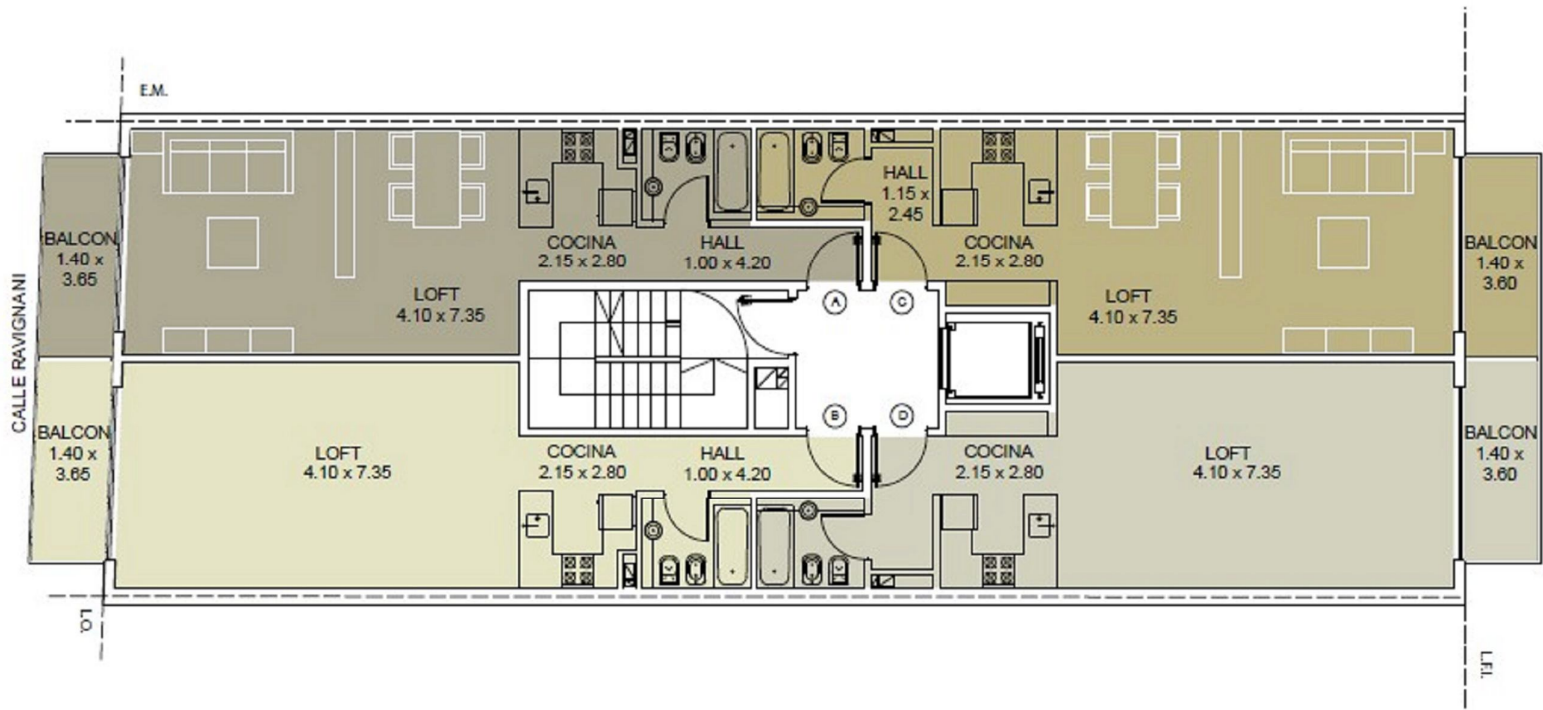

Ravignani 1460

Palermo Hollywood

Ravignani1460

Palermo Hollywood

Planta Baja

Ravignani1460

Palermo Hollywood

LOFT A		LOFT B		LOFT C		LOFT D	
CUBIERTOS	44.00 m2	CUBIERTOS	44.00 m2	CUBIERTOS	44.00 m2	CUBIERTOS	44.00 m2
SEMICUBIER	5.00 m2	SEMICUBIER	5.00 m2	SEMICUB	5.00 m2	SEMICUB	5.00 m2
TOTAL	49.00 m2	TOTAL	49.00 m2	DESCUBIER	10.00 m2	DESCUBIER	10.00 m2
				TOTAL	59.00 m2	TOTAL	59.00 m2

Planta 1° Piso

Ravignani1460

Palermo Hollywood

LOFT A		LOFT B		LOFT C		LOFT D	
CUBIERTOS	44.00 m2	CUBIERTOS	44.00 m2	CUBIERTOS	44.00 m2	CUBIERTOS	44.00 m2
SEMICUBIER	5.00 m2	SEMICUBIER	5.00 m2	SEMICUBIER	5.00 m2	SEMICUBIER	5.00 m2
TOTAL	49.00 m2	TOTAL	49.00 m2	TOTAL	49.00 m2	TOTAL	49.00 m2

Planta Tipo 2° al 5' Piso

Ravignani1460

Palermo Hollywood

N

LOFT A	
CUBIERTOS	35.00 m2
SEMICUB	5.00 m2
DESCUBIER	30.00 m2
TOTAL	70.00 m2

LOFT B	
CUBIERTOS	35.00 m2
SEMICUB	5.00 m2
SEMICUBIER	30.00 m2
TOTAL	70.00 m2

LOFT C	
CUBIERTOS	44.00 m2
SEMICUBIER	5.00 m2
TOTAL	49.00 m2

LOFT D	
CUBIERTOS	44.00 m2
SEMICUBIER	5.00 m2
TOTAL	49.00 m2

Ravignani 1460

Palermo Hollywood

Planta 7' Piso

Ravignani1460

Palermo Hollywood

Planta 8' Piso