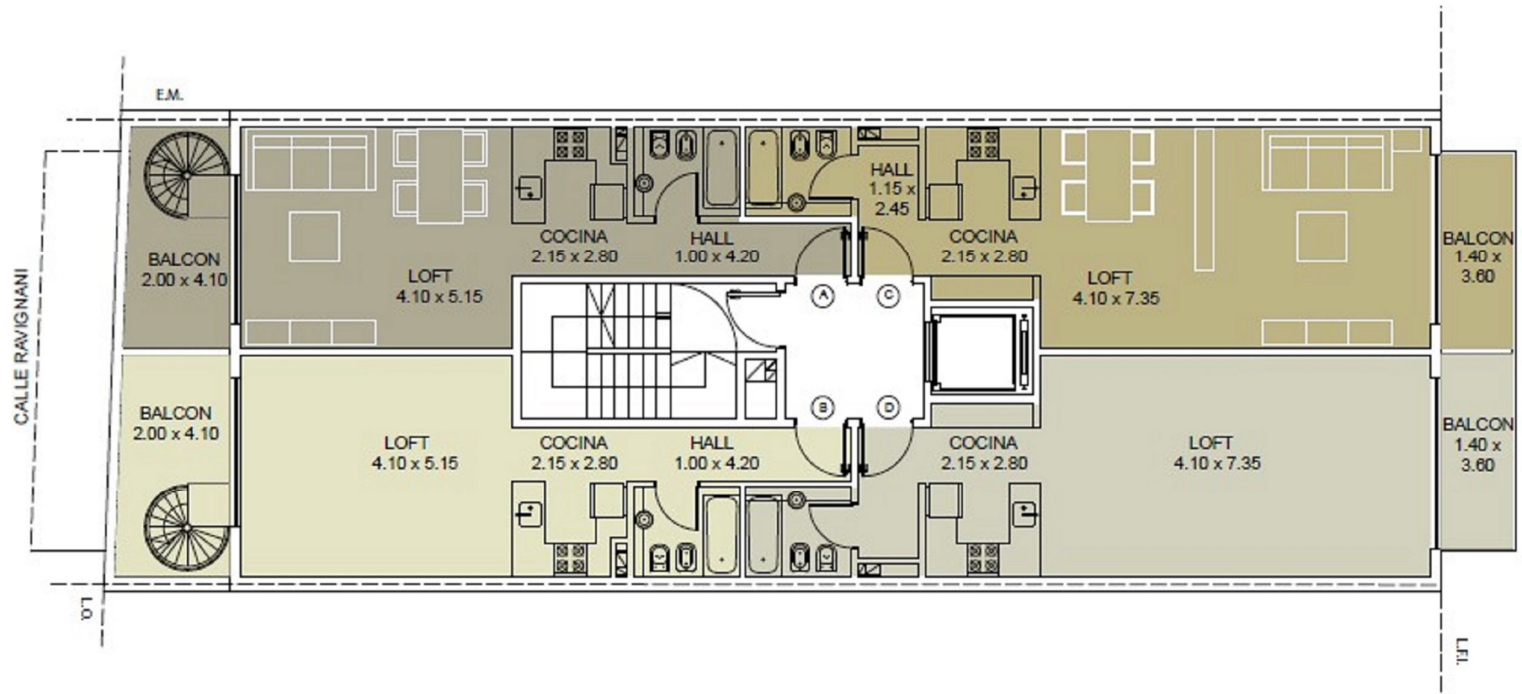

Ravignani 1460

Palermo Hollywood

Ravignani1460

Palermo Hollywood

Planta Baja

Ravignani1460

Palermo Hollywood

LOFT A		LOFT B		LOFT C		LOFT D	
CUBIERTOS	44.00 m2	CUBIERTOS	44.00 m2	CUBIERTOS	44.00 m2	CUBIERTOS	44.00 m2
SEMICUBIER	5.00 m2	SEMICUBIER	5.00 m2	SEMICUB	5.00 m2	SEMICUB	5.00 m2
TOTAL	49.00 m2	TOTAL	49.00 m2	DESCUBIER	10.00 m2	DESCUBIER	10.00 m2
				TOTAL	59.00 m2	TOTAL	59.00 m2

Planta 1° Piso

Ravignani1460

Palermo Hollywood

LOFT A		LOFT B		LOFT C		LOFT D	
CUBIERTOS	44.00 m2	CUBIERTOS	44.00 m2	CUBIERTOS	44.00 m2	CUBIERTOS	44.00 m2
SEMICUBIER	5.00 m2	SEMICUBIER	5.00 m2	SEMICUBIER	5.00 m2	SEMICUBIER	5.00 m2
TOTAL	49.00 m2	TOTAL	49.00 m2	TOTAL	49.00 m2	TOTAL	49.00 m2

Planta Tipo 2° al 5' Piso

Ravignani1460

Palermo Hollywood

N

LOFT A	
CUBIERTOS	35.00 m2
SEMICUB	5.00 m2
DESCUBIER	30.00 m2
TOTAL	70.00 m2

LOFT B	
CUBIERTOS	35.00 m2
SEMICUB	5.00 m2
SEMICUBIER	30.00 m2
TOTAL	70.00 m2

LOFT C	
CUBIERTOS	44.00 m2
SEMICUBIER	5.00 m2
TOTAL	49.00 m2

LOFT D	
CUBIERTOS	44.00 m2
SEMICUBIER	5.00 m2
TOTAL	49.00 m2

Ravignani 1460

Palermo Hollywood

Planta 7' Piso

Ravignani1460

Palermo Hollywood

Planta 8' Piso